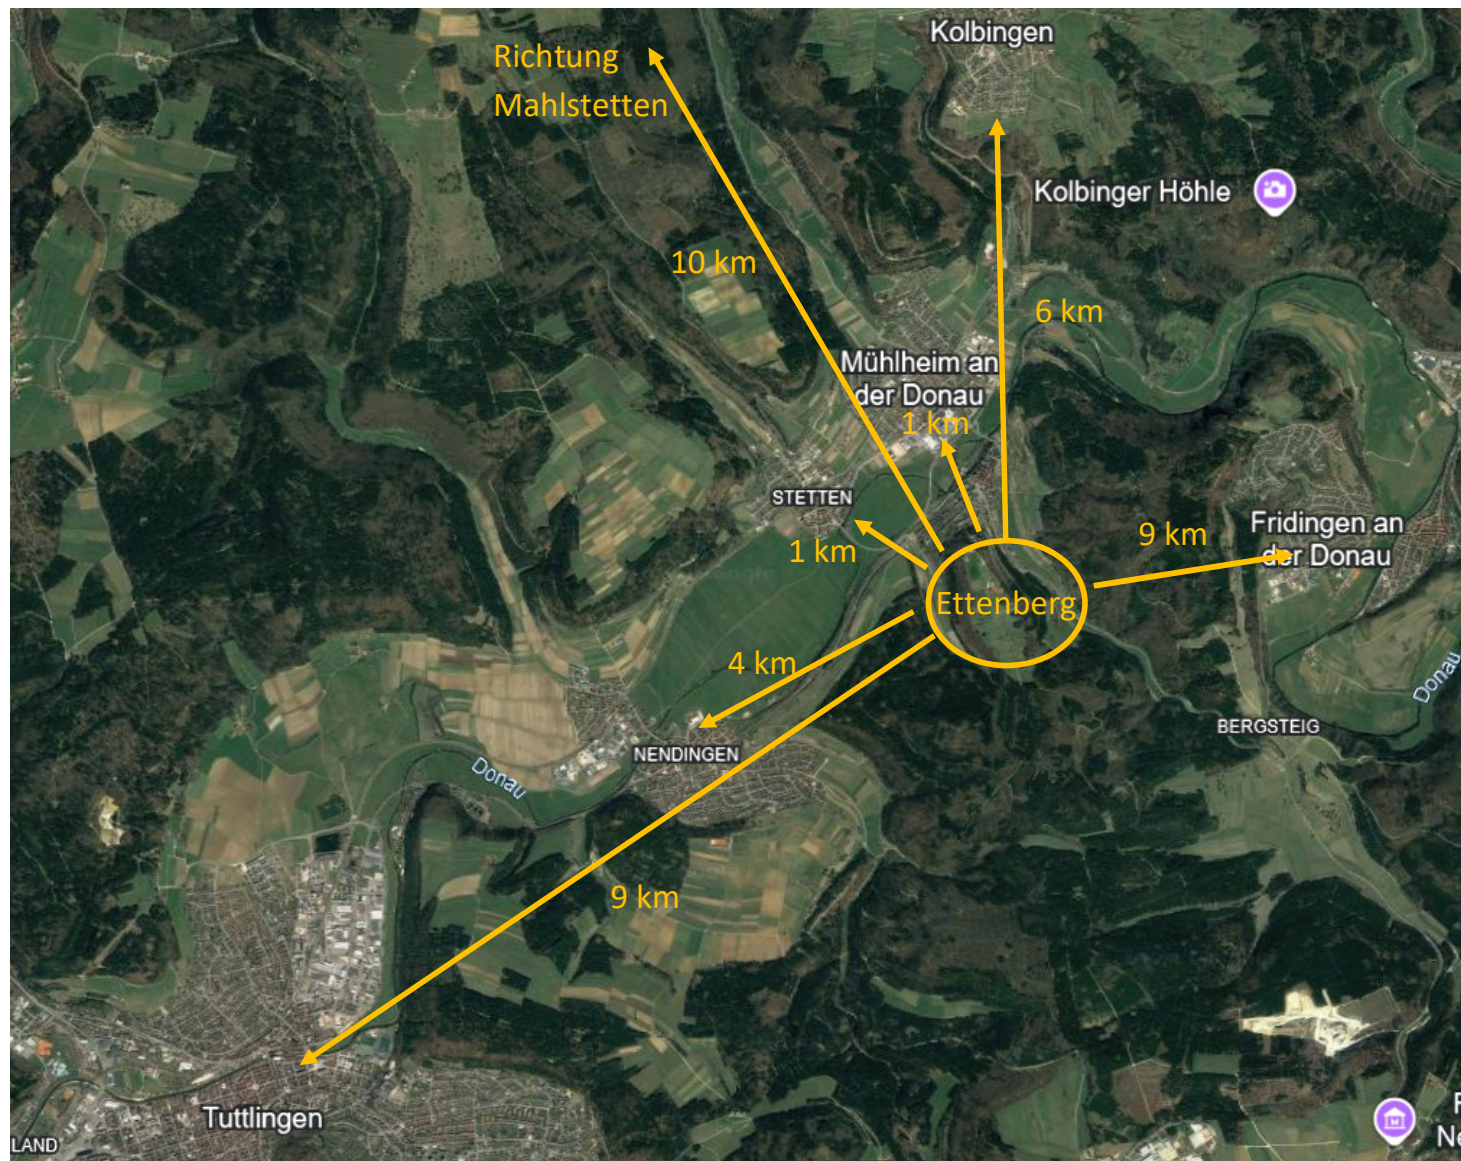

Quartiere und Shuttle-Service Anbindung

Stetten-Turnier in Mühlheim, 2025